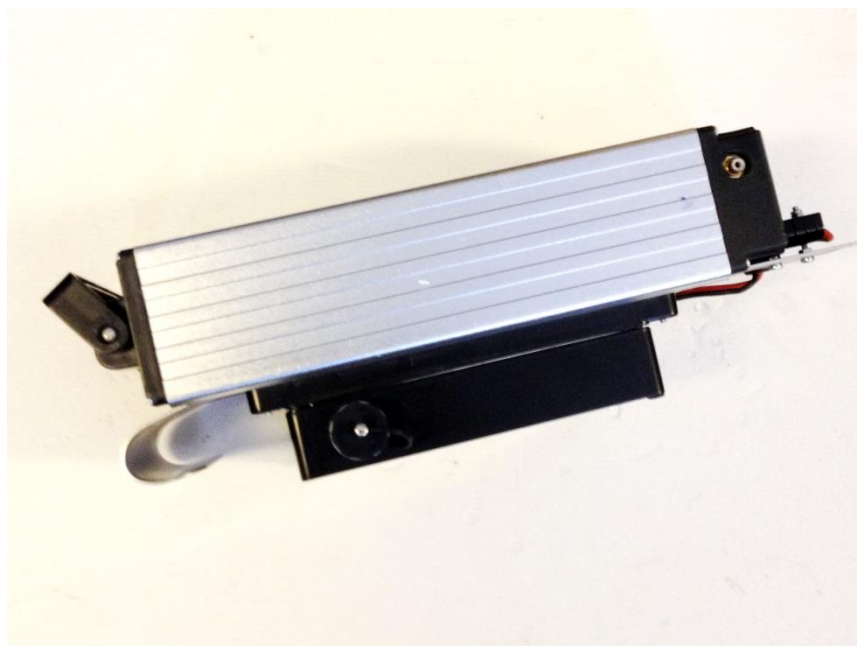

**Batteri kassett komplett med Lithium batteri.**

Kassett komplett för och med ett Lithium-batteri, anslutningskontakt, lås och strömbrytare.

På kassetten sitter ett motorstyrningsdon monterat i en vattentät box.

Batteriet har ett uttag för sin speciella laddare.

Boxen har ett uttag för anslutning till en borstlös motor med 3 sensorer samt en kontakt för anslutning av reglage.

**Varianter**

Ben.	Spänn	Kapacitet		Dimensioner
E48031	24V	10-20Ah		170*120*50mm (1.9kg)
E48031	36V	10-12Ah		170*120*50mm (1.9kg)
E48031	48V	10Ah		170*120*50mm (1.9kg)