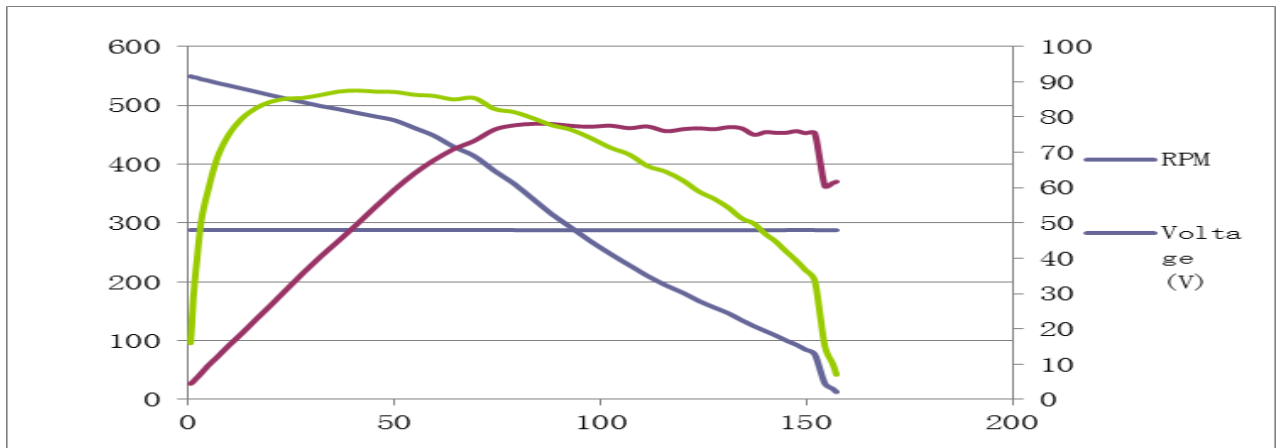

Navmotorhjul 3kW med speciellt högt vridmoment. Lämpar sig för moped och liknade fordon

Torque (Nm)	Voltage (V)	Bus Current (A)	Efficiency (%)	RPM	Input Power	Output Power	speed(km/h)
0,5	48	4,445	15,9	549,2	213,4	34,04	51,73464
50	47,99	59,48	87,1	474,4	2854	2486	44,68848
102,4	47,92	77,55	71,3	247,3	3717	2651	23,29566
137,2	47,93	74,98	49,8	124,6	3594	1789	11,73732
157,2	47,96	61,69	7	12,6	2958	207,4	1,18692

Type	Brushless
Voltage	48-60V
Power	3kW
Torque	150Nm @48V
Weight	
Dimension	