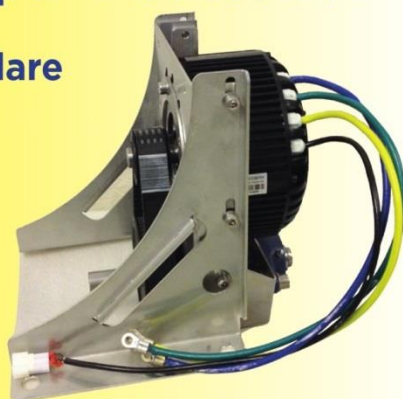

På följande platser finns nu en eller flera av våra båtmotorer installerade och driftsatta.

Storleken på motorerna varierar mellan 3, 5 och 10kW monterade i olika farkoster från mindre snipor till större båtar i 5-tons klassen.

”Jorden runt på 4 batterier”

- 20HK EL-inombordare
17 kg
- Prisvärd - enkel
installation
- Nya typer av
reglage

Tillverkning: ELECTRO-MOBILE Scandinavia AB, Knivsta
Tel. 018-341701, www.electro-mobile.se, info@electro-mobile.se